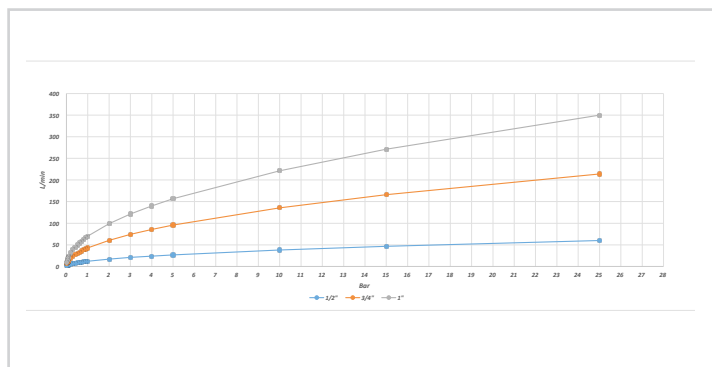

Hergestellt im eigenen Werk in Dänemark.

Die gezeigten Produkte stellen nur einen Ausschnitt aus unserem Sortiment dar. Sie finden unser gesamtes Programm auf unserer Website oder nehmen Sie Kontakt zu NITO auf.

Technische Daten:

1. Nippel: Verchromtes Messing CW614N
2. Dichtung: Nitril (NBR)
3. * O-Ring: Nitril (NBR) EPDM; O-Ring auf dem Ventil in Ventilkupplungen
4. Schließring: Edelstahl
5. Feder: Edelstahl
6. Verschlusskappe: Verchromtes Messing
7. Verschlusskugeln: Edelstahl
8. Kupplungsgehäuse: Verchromtes Messing

NITO CLICK Kupplungen

Arktel Nummer 1/2" System	
5952GA3	NITO CLICK 1/2" Kupplung mit 1/2", 3/4" und M22x1 Innengewinde
5950SA3	NITO CLICK 1/2" Kupplung mit 1/2" Schlauchnippel
59610A3	NITO CLICK 1/2" Kupplungs-nippel mit 1/2" Innengewinde
59640A3	NITO CLICK 1/2" Kupplungs-nippel mit 1/2" Ausengewinde
59600A3	NITO CLICK 1/2" Kupplungs-nippel mit 1/2" Schlauchnippel
59820A3	NITO CLICK 1/2" Kupplung mit 1/2" NITO Kupplungs-nippel
59810A3	NITO CLICK 1/2" NITO Kupplung mit 1/2" Kupplungs-nippel

Arktel Nummer 3/4" System	
69500A3	NITO CLICK 3/4" Kupplung mit 3/4" Innengewinde
6950SA3	NITO CLICK 3/4" Kupplung mit 3/4" Schlauchnippel
69610A3	NITO CLICK 3/4" Kupplungs-nippel mit 3/4" Innengewinde
69640A3	NITO CLICK 3/4" Kupplungs-nippel mitt. 3/4" Ausengewinde
69600A3	NITO CLICK 3/4" Kupplungs-nippel mit 3/4" Schlauchnippel