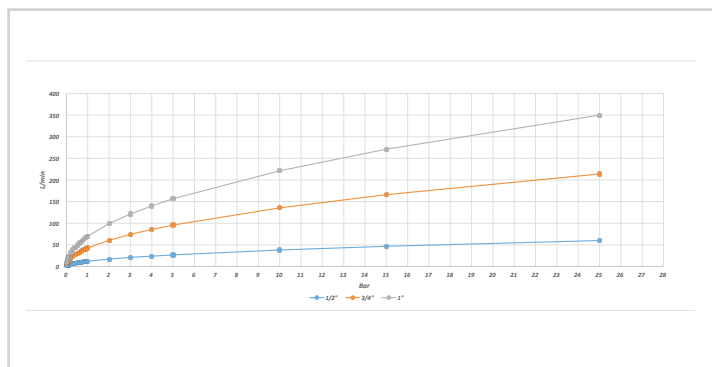

Produceret på egen fabrik i Danmark.

Tekniske specifikationer:

1. Nippel: Messing, forkromet CW614N
2. Pakning: Nitril (NBR)
3. O-ring: Nitril (NBR)
  EPDM: O-ring på ventil i ventilkoblinger
4. Låsering: Rustfrit stål
5. Fjeder: Rustfrit stål
6. Låsekappe: Messing, forkromet
7. Låsekugler: Rustfast hærdet stål
8. Koblingshus: Messing, forkromet

NITO CLICK Koblings system

De viste produkter udgør kun et udsnit af vores sortiment.
Se hele programmet på vores hjemmeside eller kontakt NITO.

Varenr. 1/2" system
5952GA3 NITO CLICK 1/2" Kobling med 1/2", 3/4" og M22x1 invendig gevind
5950SA3 NITO CLICK 1/2" Kobling med 1/2" slangespids
59610A3 NITO CLICK 1/2" Koblingsnippel med 1/2" invendig gevind
59640A3 NITO CLICK 1/2" Koblingsnippel med 1/2" udvendig gevind
59600A3 NITO CLICK 1/2" Koblingsnippel med 1/2" slangespids
59820A3 NITO CLICK 1/2" Kobling med 1/2" NITO Koblingsnippel
59810A3 NITO CLICK 1/2" NITO Kobling med 1/2" Koblingsnippel

Varenr. 3/4" system
69500A3 NITO CLICK 3/4" Kobling med 3/4" invendig gevind
6950SA3 NITO CLICK 3/4" Kobling med 3/4" slangespids
69610A3 NITO CLICK 3/4" Koblingsnippel med 3/4" invendig gevind
69640A3 NITO CLICK 3/4" Koblingsnippel med 3/4" udvendig gevind
69600A3 NITO CLICK 3/4" Koblingsnippel med 3/4" slangespids